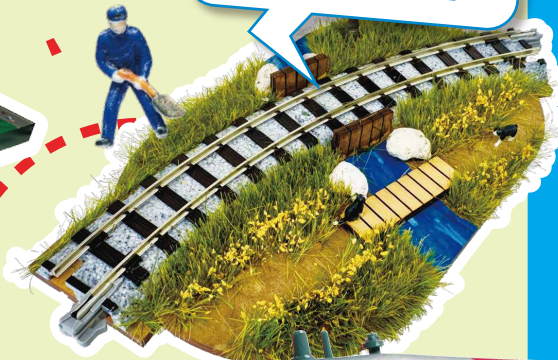

6/6 土 7 日
10:00-17:00 10:00-17:00

会場:高松オルネ

4階オルネパーク・オルネアートギャラリー
香川県高松市浜ノ町1-20(JR高松駅直結)

主催:株式会社カトー / 共催:四国旅客鉄道株式会社 / 出展:ジェイアールエフ商事株式会社