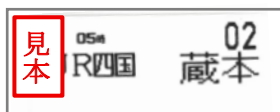

<ご利用いただけるきっぷ等>

■QRコード(しこくスマートえきちゃんアプリで購入したもの等)

■裏側が黒色のきっぷ(みどりの窓口および自動券売機で購入したもの)

<ご利用いただけないきっぷ等>

■裏側が白色のきっぷ等（列車内等で購入したもの・整理券）

3 設置工事について

5月18日(月)より自動改札機設置に伴う工事を行います。設置工事によりご迷惑をお掛けいたしますが、ご理解いただきますようお願いいたします。