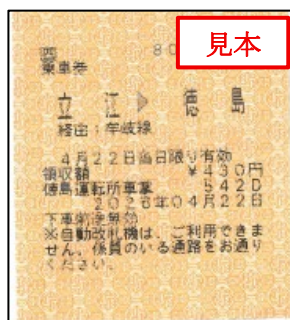

<ご利用いただけるきっぷ等>

■QRコード(しこくスマートえきちゃんアプリで購入したもの等)

■裏側が黒色のきっぷ(みどりの窓口および自動券売機で購入したもの)

<ご利用いただけないきっぷ等>

■裏側が白色のきっぷ等（列車内等で購入したもの・整理券）

3 設置工事について

5月18日(月)より自動改札機設置に伴う工事を行います。設置工事によりご迷惑をお掛けいたしますが、ご理解いただきますようお願いいたします。