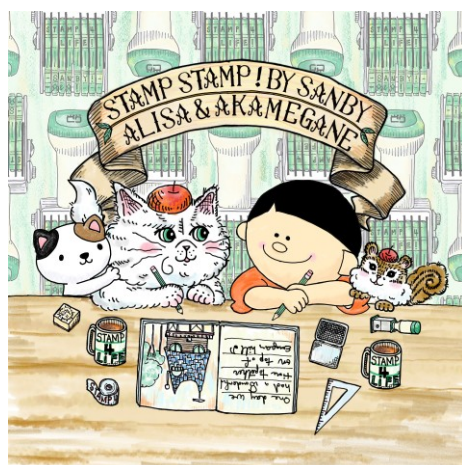

TAKAMATSU ORNE 期間限定SHOPのお知らせ

6/19(金) ~ 6/28(日)

STAMP×STAMP

創業100年を超える老舗スタンプメーカー「サンビー株式会社」と、
人気クリエイター「ありさ&あかめがね」による、
文具POP UPイベント『STAMP×STAMP』を開催！

2 0 2 6 年 6 月 1 1 日
四 国 旅 客 鉄 道 株 式 会 社
J R 四 国 ス テ ー シ ョ ン 開 発 株 式 会 社

6月19日(金)から6月28日(日)の期間、高松オルネにて、全国各地の文具イベントへの出店や、クリエイター・文具店とのコラボレーションを行っているサンビー株式会社(大阪府大阪市)が主催となる、初めての単独POP UPイベントを開催します。

このPOP UPは、人気クリエイターユニット「ありさ&あかめがね」ともコラボレーションしており、一枚の絵や物語を作るように、スタンプを楽しむ方法を実演にてご覧いただけます。

人気の日付印やコラボスタンプ、このイベントのみで販売となる限定商品など”押(推)したくなる文具”を多数ご用意しています。

ぜひ、ご来場ください。

1 期間

2026年 6月19日(金)~ 6月28日(日) 10:00~20:00

2 場所

TAKAMATSU ORNE 北館1階 特設会場