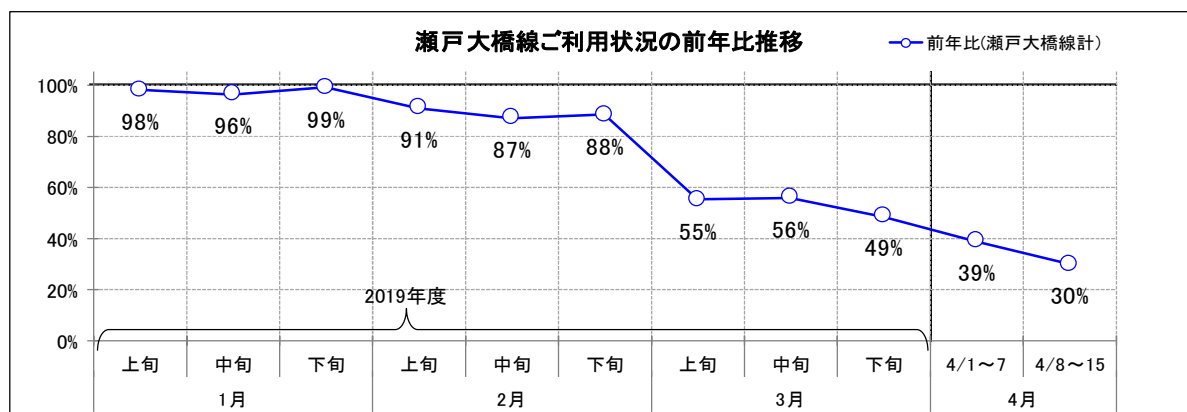

2 瀬戸大橋線のご利用状況（4/15 現在速報値）

（単位：人/日）

	2019年度			2020年度	
	1月	2月	3月	4/1～7	4/8～15
マリンライナー	12,766 (100%)	11,538 (92%)	8,341 (59%)	6,379 (45%)	4,784 (36%)
しおかぜ	4,687 (99%)	3,991 (88%)	2,244 (44%)	1,245 (28%)	711 (17%)
南風	2,545 (99%)	2,172 (87%)	1,245 (44%)	765 (31%)	440 (19%)
瀬戸大橋線計 ※前年差	20,297 (98%) △464	17,993 (92%) △2,245	12,035 (53%) △10,701	8,487 (39%) △13,074	5,986 (30%) △14,148

※1日平均実績、( )内は前年同日比

3 インバウンド向けパスの発売状況

	2月	3月
ALL SHIKOKU Rail Pass	39%	4%

※前年同日比（発売枚数ベース）

※4月（4/15 現在速報値）の発売枚数は1枚

4 列車の運休等

- ・ 5月17日まで、通勤時間を除く時間帯に、四国島内の特急列車6本を運休【別紙1参照】
- ・ 「伊予灘ものがたり」、「四国まんなか千年ものがたり」、「ゆうゆうアンパンマンカー」、「瀬戸大橋アンパンマントロッコ」、「しまんトロッコ」は、当面の間運休
- ・ 「志国土佐 時代の夜明けのものがたり」は、運行開始を当面の間延期
- ・ ゴールデンウィーク期間中に予定していた増結等のとりやめ

5 感染拡大防止対策の実施状況

(1) ワープ支店、駅ワーププラザの営業休止

- ・ 四国内のワープ支店、駅ワーププラザについて、4月20日～5月10日までの間、店舗の窓口営業を休止（ワープ梅田支店は、緊急事態宣言を受け4月8日～5月6日）

(2) 券売機等の一部使用停止

- ・ 駅の券売機や自動改札機の一部使用停止（4/13～）