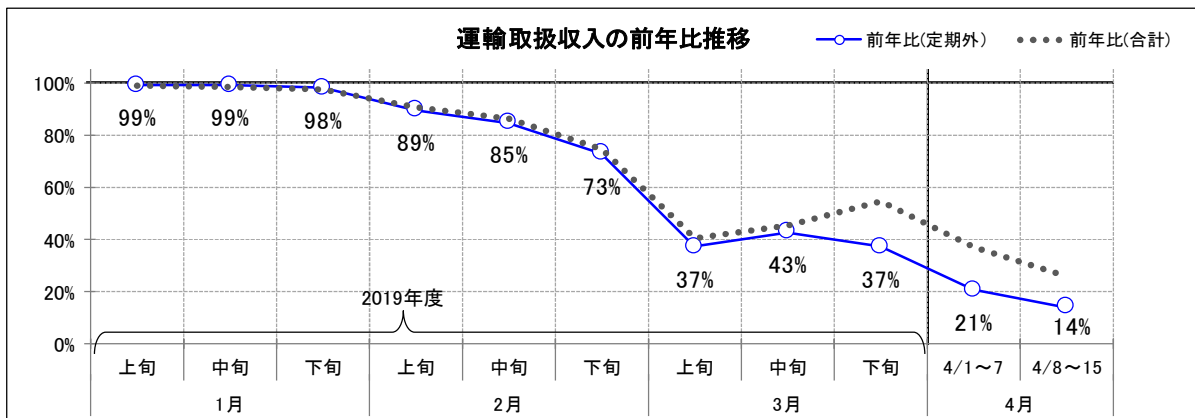

新型コロナウイルス感染症による影響と対応について

2020年4月17日

1 運輸取扱収入の状況（4/15 現在速報値）

(1) 会社計

（単位：百万円）

	2019年度				2020年度	
	1月	2月	3月	年度	4/1～7	4/8～15
定期外	2,499 (99%)	2,011 (83%)	1,218 (39%)	30,923 (95%)	152 (21%)	106 (14%)
定期	365 (96%)	194 (102%)	544 (101%)	4,705 (101%)	284 (64%)	137 (79%)
合計	2,864 (98%)	2,205 (84%)	1,762 (48%)	35,628 (96%)	436 (37%)	243 (26%)

※2019年度(2020年)3月分以降は速報値、()内は前年同日比、2020年4月の()は前年同曜比

(2) おもな駅

	高松駅			松山駅			徳島駅			高知駅		
	2月	3月	4月 (4/15まで)	2月	3月	4月 (4/15まで)	2月	3月	4月 (4/15まで)	2月	3月	4月 (4/15まで)
定期外	87%	46%	21%	88%	49%	26%	90%	50%	27%	87%	42%	24%
定期	99%	114%	73%	106%	99%	71%	112%	111%	44%	104%	107%	55%
合計	88%	55%	33%	89%	65%	39%	93%	64%	36%	88%	47%	33%

※前年同日比

2 瀬戸大橋線のご利用状況（4/15 現在速報値）

（単位：人/日）

	2019年度			2020年度	
	1月	2月	3月	4/1～7	4/8～15
マリンライナー	12,766 (100%)	11,538 (92%)	8,341 (59%)	6,379 (45%)	4,784 (36%)
しおかぜ	4,687 (99%)	3,991 (88%)	2,244 (44%)	1,245 (28%)	711 (17%)
南風	2,545 (99%)	2,172 (87%)	1,245 (44%)	765 (31%)	440 (19%)
瀬戸大橋線計 ※前年差	20,297 (98%) △464	17,993 (92%) △2,245	12,035 (53%) △10,701	8,487 (39%) △13,074	5,986 (30%) △14,148