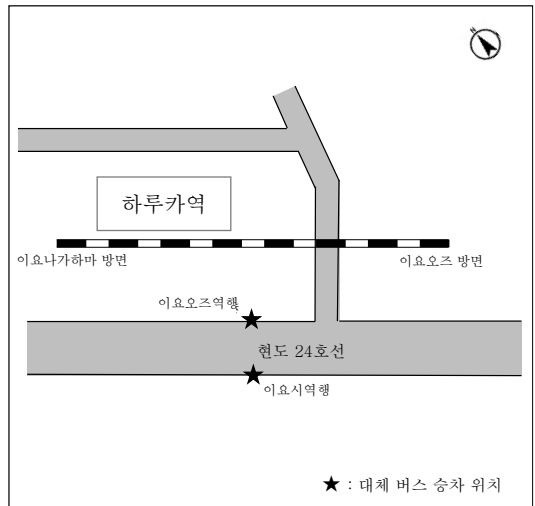

요산 해안선 이요시역~(이요나가하마역 경유)~이요오즈역 구간 대체 버스 승차 위치

기타나다역

이요나가하마역

이요이즈시역

이요시라타키역

하타키역

하루카역

요산 해안선 이요시역~(이요나가하마역 경유)~이요오즈역 구간 대체 버스 승차 위치

고로역

이요오즈역