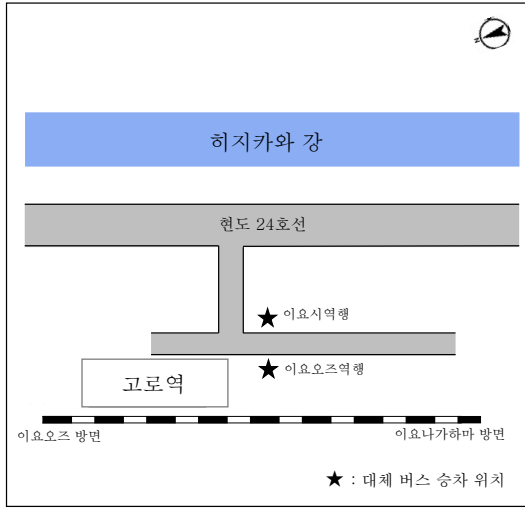

요산 해안선 이요시역~(이요나가하마역 경유)~이요오즈역 구간 대체 버스 승차 위치

고로역