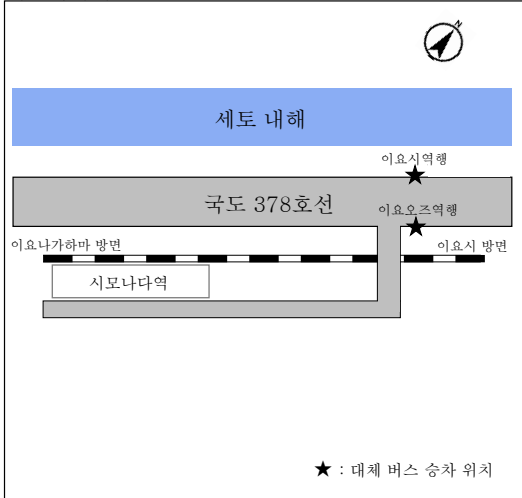

※정해진 열차로 환승이 불가능한 경우도 있으므로 미리 양지하시기 바랍니다.
 ※대체 버스는 승차권만 있으면 이용하실 수 있습니다.

요산 해안선 이요시역~(이요나가하마역 경유)~이요오즈역 구간 대체 버스 승차 위치

이요시역

무카이바라역

고노카와역

이요카미나다역

시모나다역

구시역

요산 해안선 이요시역~(이요나가하마역 경유)~이요오즈역 구간 대체 버스 승차 위치

기타나다역

이요나가하마역

이요이즈시역

이요시라타키역

하타키역

하루카역

요산 해안선 이요시역~(이요나가하마역 경유)~이요오즈역 구간 대체 버스 승차 위치