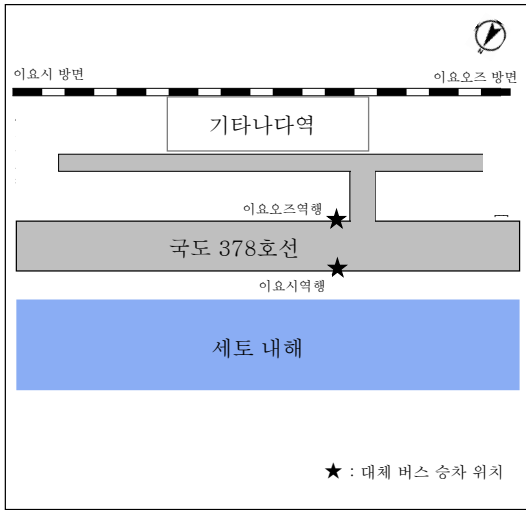

요산 해안선 이요시역~(이요나가하마역 경유)~이요오즈역 구간 대체 버스 승차 위치

기타나다역