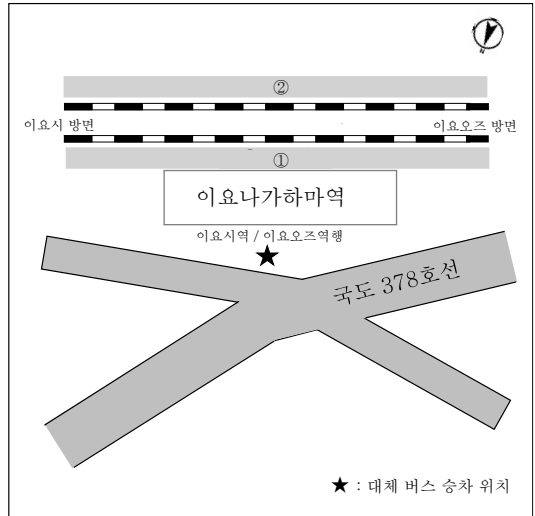

요산 해안선 이요시역~(이요나가하마역 경유)~이요오즈역 구간 대체 버스 승차 위치

이요나가하마역