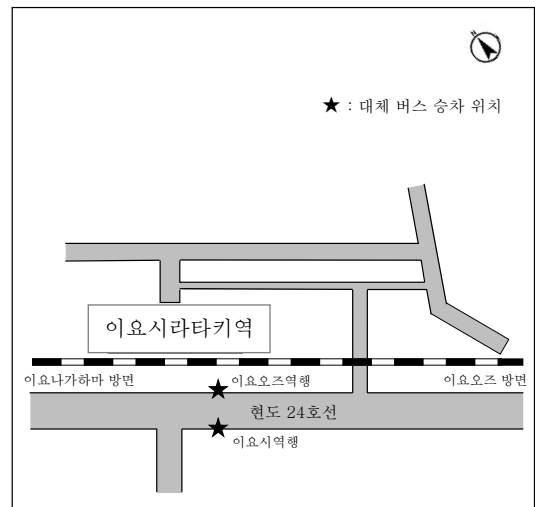

2026 년도 요산 해안선 ‘낮시간대 집중 공사’로 인한 열차 운행 중단 안내

2026년 5월 13일

시코쿠여객철도주식회사

JR 시코쿠에서는 요산 해안선의 이요시역~이요오즈역(아이아루이요나다선) 구간에서 낮시간대에 집중적으로 보수작업을 실시함에 따라 열차 운행을 다음과 같이 중단합니다. 이용객 여러분께 불편을 드려 죄송하나 이해하시고 협조해 주시기 바랍니다.

내용

요산 해안선 이요시역~(이요나가하마역 경유)~이요오즈역 구간 대체 버스 승차 위치

기타나다역

이요나가하마역

이요이즈시역

이요시라타키역

하타키역

하루카역

요산 해안선 이요시역~(이요나가하마역 경유)~이요오즈역 구간 대체 버스 승차 위치

고로역

이요오즈역