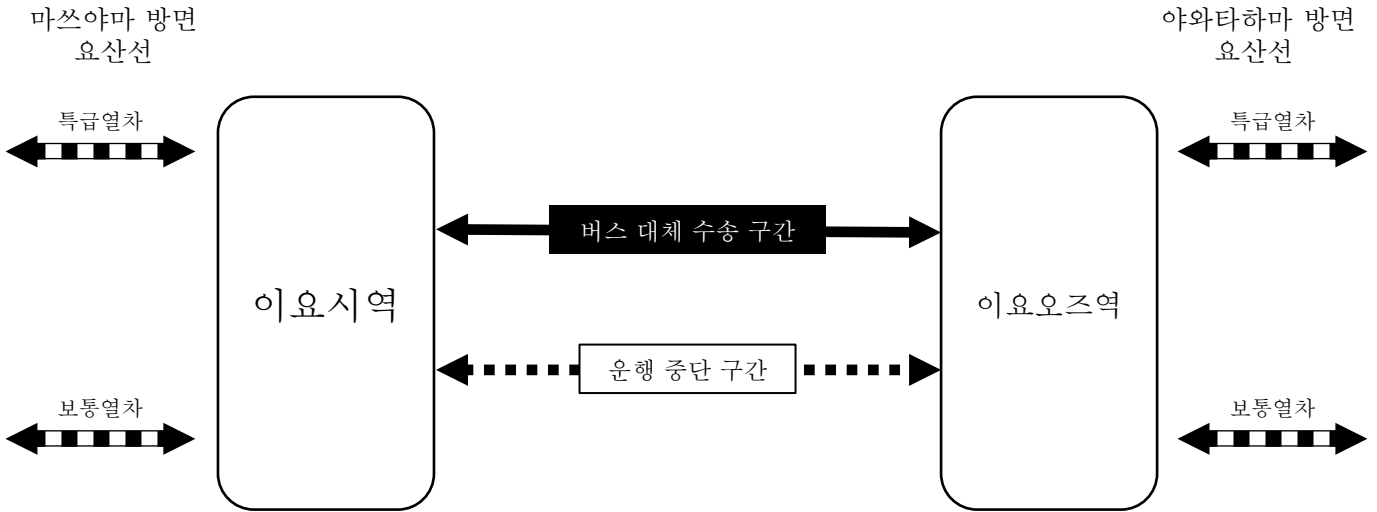

2026년 6월 1일(월), 3일(수), 4일(목), 5일(금)의 버스를 이용한 대체 수송
[요산 해안선 이요시역~(이요나가하마역 경유)~이요오즈역(아이아루이요나다선)의 각 역에 정차]

[요산 해안선(아이아루이요나다선) 운행 중단 정보]

열차	운행 중단 구간	비고
보통열차	이요시(10:11 출발)~이요오즈(11:26 도착)	이요시 출발 이요오즈행 버스 대체 수송
보통열차	이요시(12:11 출발)~이요오즈(13:17 도착)	[각 역에 정차]
보통열차	이요오즈(10:29출발)~이요시(11:34 도착)	이요오즈 출발 이요시행 버스 대체 수송
보통열차	이요오즈(12:23 출발)~이요시(13:47도착)	[각 역에 정차]