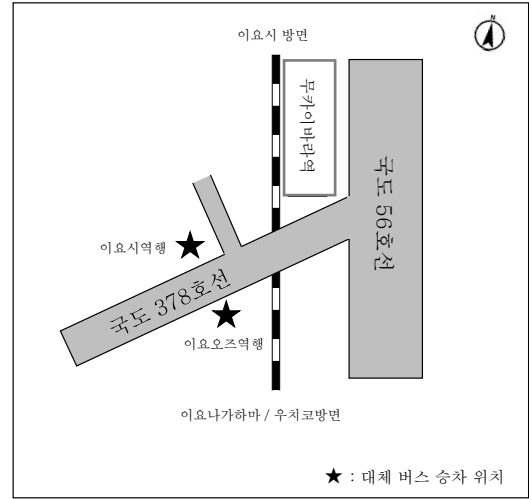

요산 해안선 이요시역~(이요나가하마역 경유)~이요오즈역 구간 대체 버스 승차 위치

무카이바라역