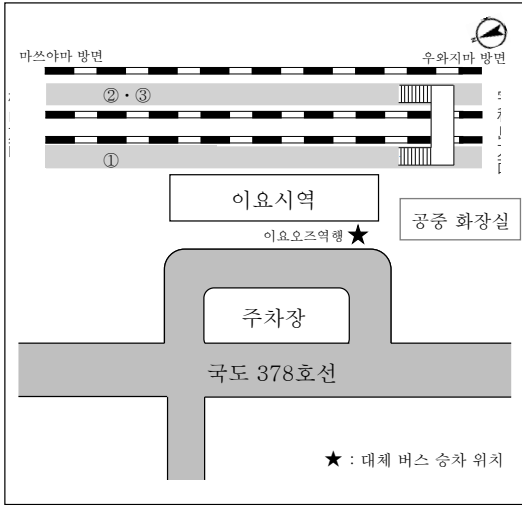

요산 해안선 이요시역~(이요나가하마역 경유)~이요오즈역 구간 대체 버스 승차 위치

이요시역