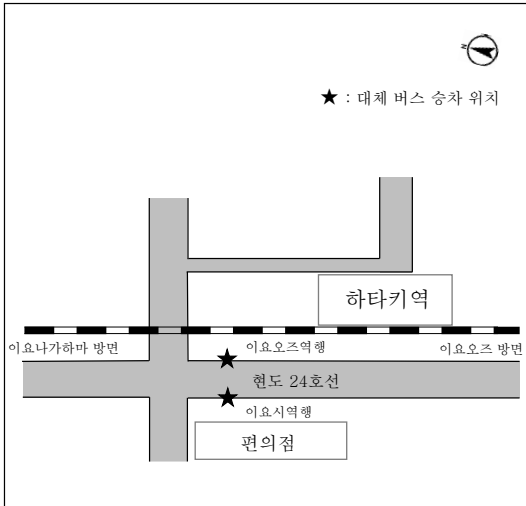

요산 해안선 이요시역~(이요나가하마역 경유)~이요오즈역 구간 대체 버스 승차 위치

기타나다역

이요나가하마역

이요이즈시역

이요시라타키역

하타키역

하루카역

요산 해안선 이요시역~(이요나가하마역 경유)~이요오즈역 구간 대체 버스 승차 위치

고로역

이요오즈역