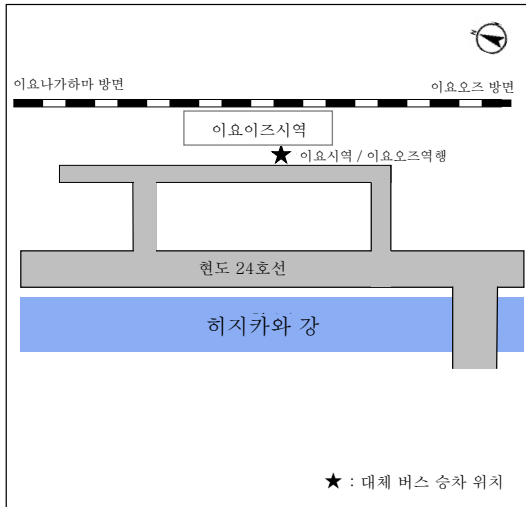

요산 해안선 이요시역~(이요나가하마역 경유)~이요오즈역 구간 대체 버스 승차 위치

기타나다역

이요나가하마역

이요이즈시역

이요시라타키역

하타키역

하루카역

요산 해안선 이요시역~(이요나가하마역 경유)~이요오즈역 구간 대체 버스 승차 위치

고로역

이요오즈역