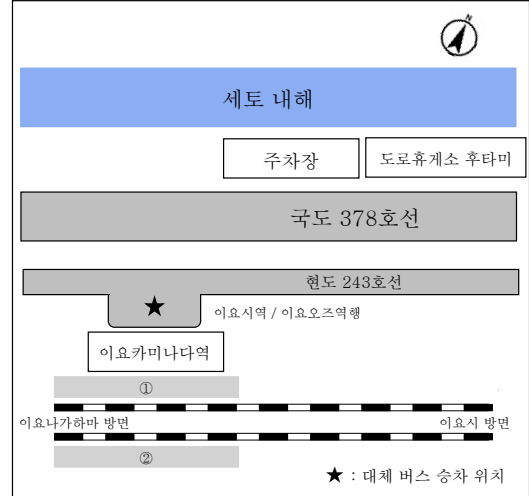

※정해진 열차로 환승이 불가능한 경우도 있으므로 미리 양지하시기 바랍니다.
 ※대체 버스는 승차권만 있으면 이용하실 수 있습니다.

요산 해안선 이요시역~(이요나가하마역 경유)~이요오즈역 구간 대체 버스 승차 위치

이요시역

무카이바라역

고노카와역

이요카미나다역

시모나다역

구시역