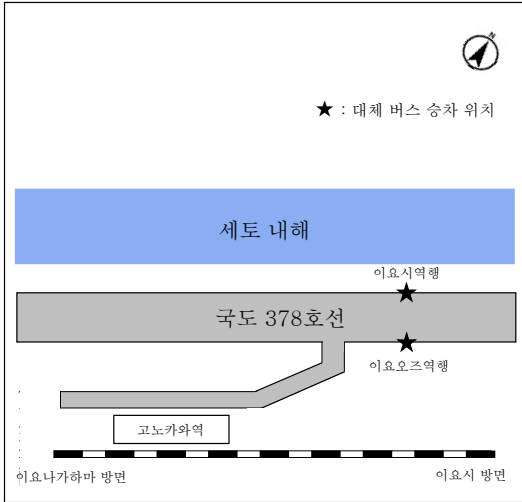

※정해진 열차로 환승이 불가능한 경우도 있으므로 미리 양지하시기 바랍니다.
 ※대체 버스는 승차권만 있으면 이용하실 수 있습니다.

요산 해안선 이요시역~(이요나가하마역 경유)~이요오즈역 구간 대체 버스 승차 위치

이요시역

무카이바라역

고노카와역

이요카미나다역

시모나다역

구시역