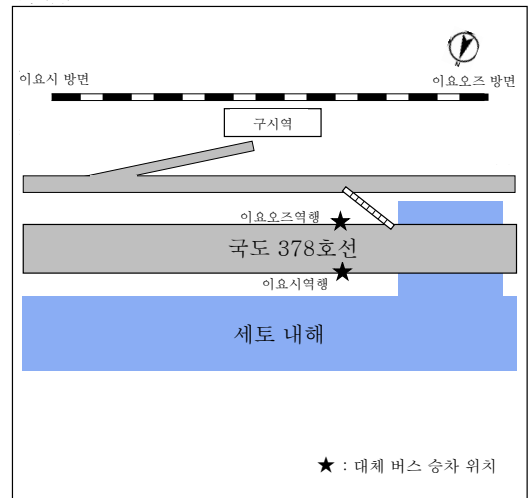

※정해진 열차로 환승이 불가능한 경우도 있으므로 미리 양지하시기 바랍니다.
 ※대체 버스는 승차권만 있으면 이용하실 수 있습니다.

요산 해안선 이요시역~(이요나가하마역 경유)~이요오즈역 구간 대체 버스 승차 위치

이요시역

무카이바라역

고노카와역

이요카미나다역

시모나다역

구시역