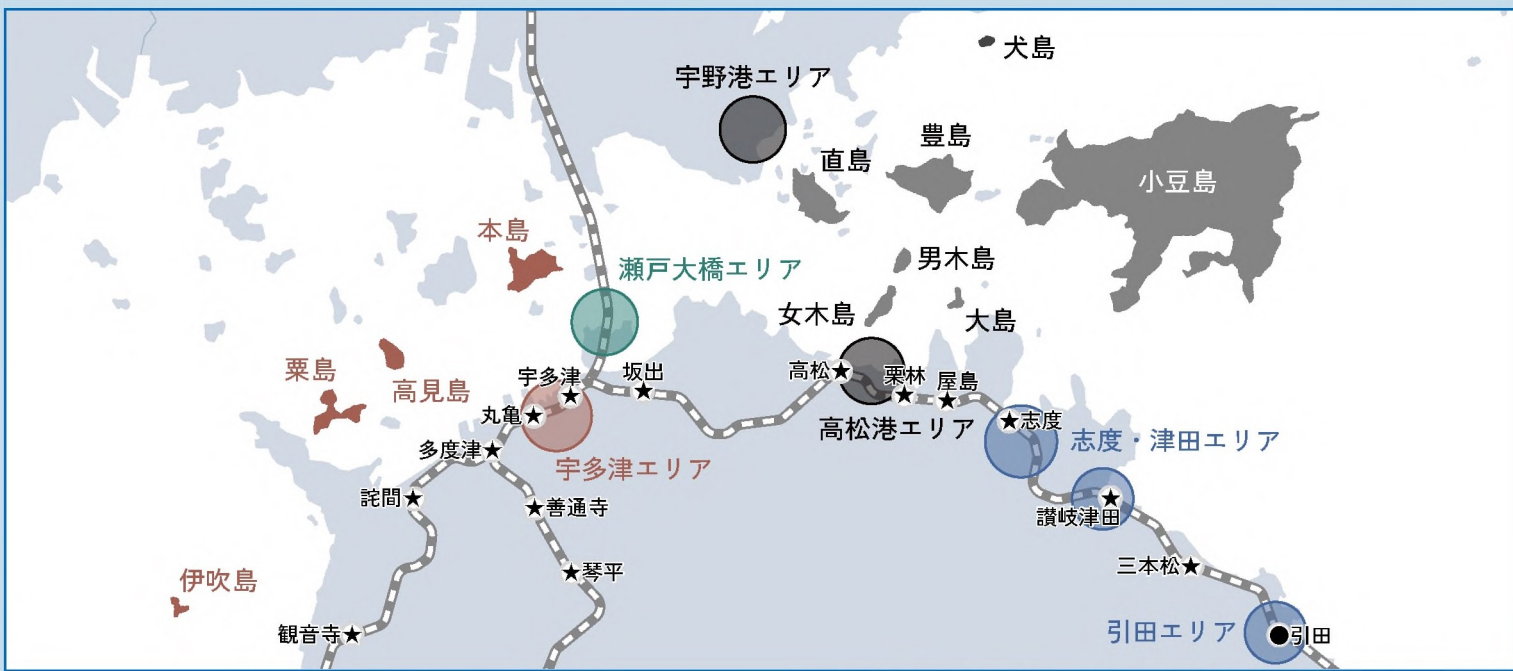

★…駅にエキタグを設置している駅 ●…近隣の施設にエキタグを設置している駅

エキタグとは

駅などに設置されたNFCタグをスマートフォンで読み込むことで、設置された場所のスタンプをアプリ内のデジタルスタンプ帳に収集することができます。駅に設置されたスタンプのほか、期間限定のスタンプやイベントに連動したスタンプなどにも対応しています。